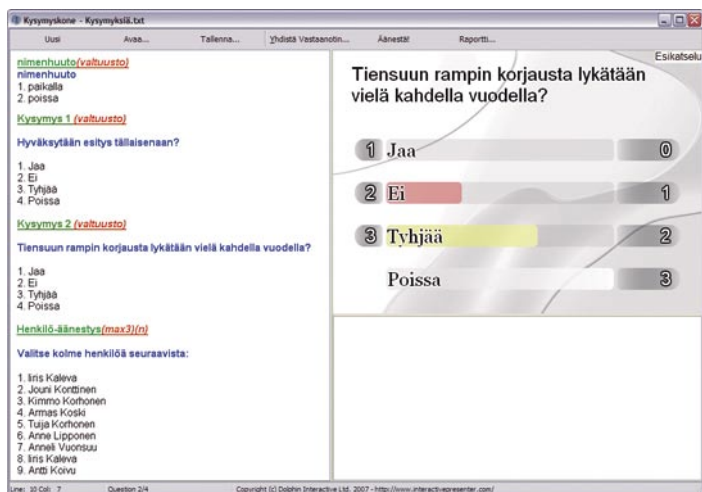

Teknistä tietoa

VALTUUSTO-OHJELMA

- Sopii seuraaville käyttöjärjestelmille: Win 9x, Win 2000, WinXP ja WinVista
- Valtuusto-ohjelman asennuksen yhteydessä systeemihakemistoon ei tallennu uusia DLL-tiedostoja, jotka voivat häiritä muiden ohjelmien toimintaa
- Helposti hallittava käyttöliittymä

ÄÄNESTYSKOJEET

- Mitat (mm): K 120 x L 49 X S 22
- Radiotoimisia, 869.3012 MHz
- Kantomatka 120-150 m
- Yksilölliset ID:t
- Painikkeet: vihreä JAA (painike 1), punainen EI (painike 2) ja keltainen TYHJÄÄ (painike 3)
- Henkilöäänestyksissä kaikki äänestyskojeen numeropainikkeet käytössä, mahdollista äänestää myös yli 10 vaihtoehtoa
- Alkaaliparistot: 2 x AAA, 1.5 V. Patterit kestävät 3-4 vuotta käytöstä riippuen